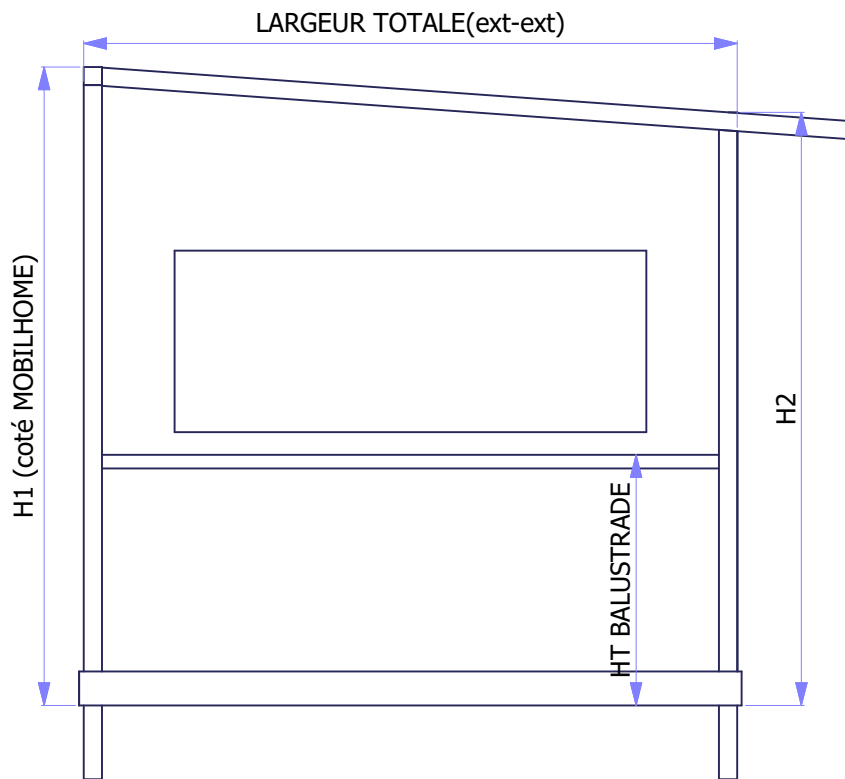

BACHES pour JOUES de TERRASSE

Mesures prises de l'extérieur

<i>COTES ENCOMBREMENT</i>		<i>COTES ENCOMBREMENT</i>	
Rep	Dimension (mm)	Rep	Dimension (mm)
LARGEUR TOTALE (ext-ext)		LARGEUR TOTALE (ext-ext)	
HT BALUSTRADE		HT BALUSTRADE	
H1 (coté MOBILHOME)		H1 (coté MOBILHOME)	
H2		H2	