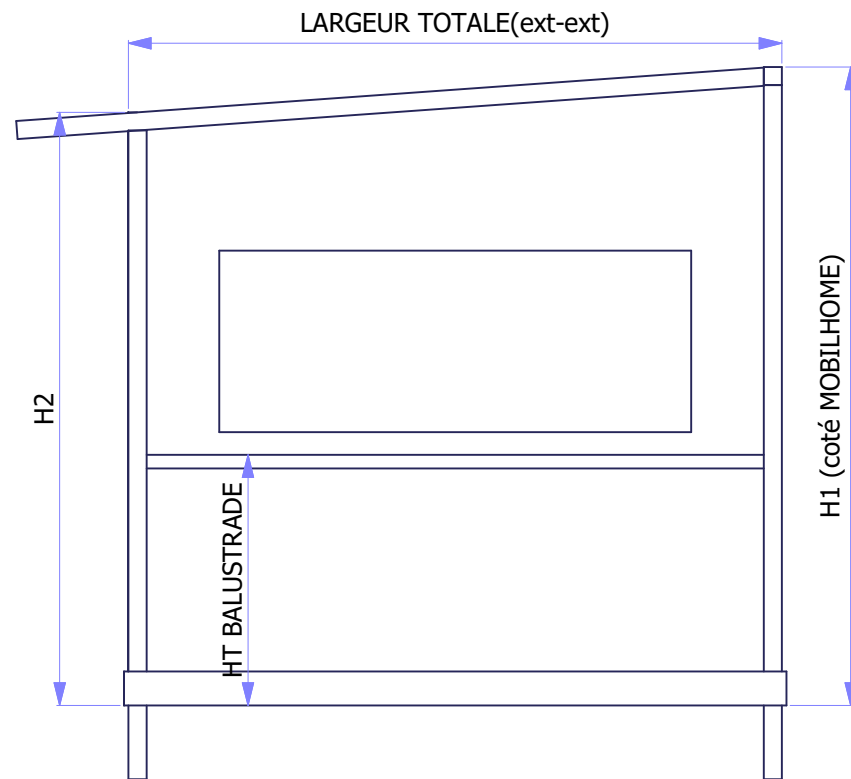

BACHES pour JOUES de TERRASSE

Mesures prises de l'extérieur

<i>COTES ENCOMBREMENT</i>		<i>COTES ENCOMBREMENT</i>	
Rep	Dimension (mm)	Rep	Dimension (mm)
LARGEUR TOTALE (ext-ext)		LARGEUR TOTALE (ext-ext)	
HT BALUSTRADE		HT BALUSTRADE	
H1 (coté MOBILHOME)		H1 (coté MOBILHOME)	
H2		H2	